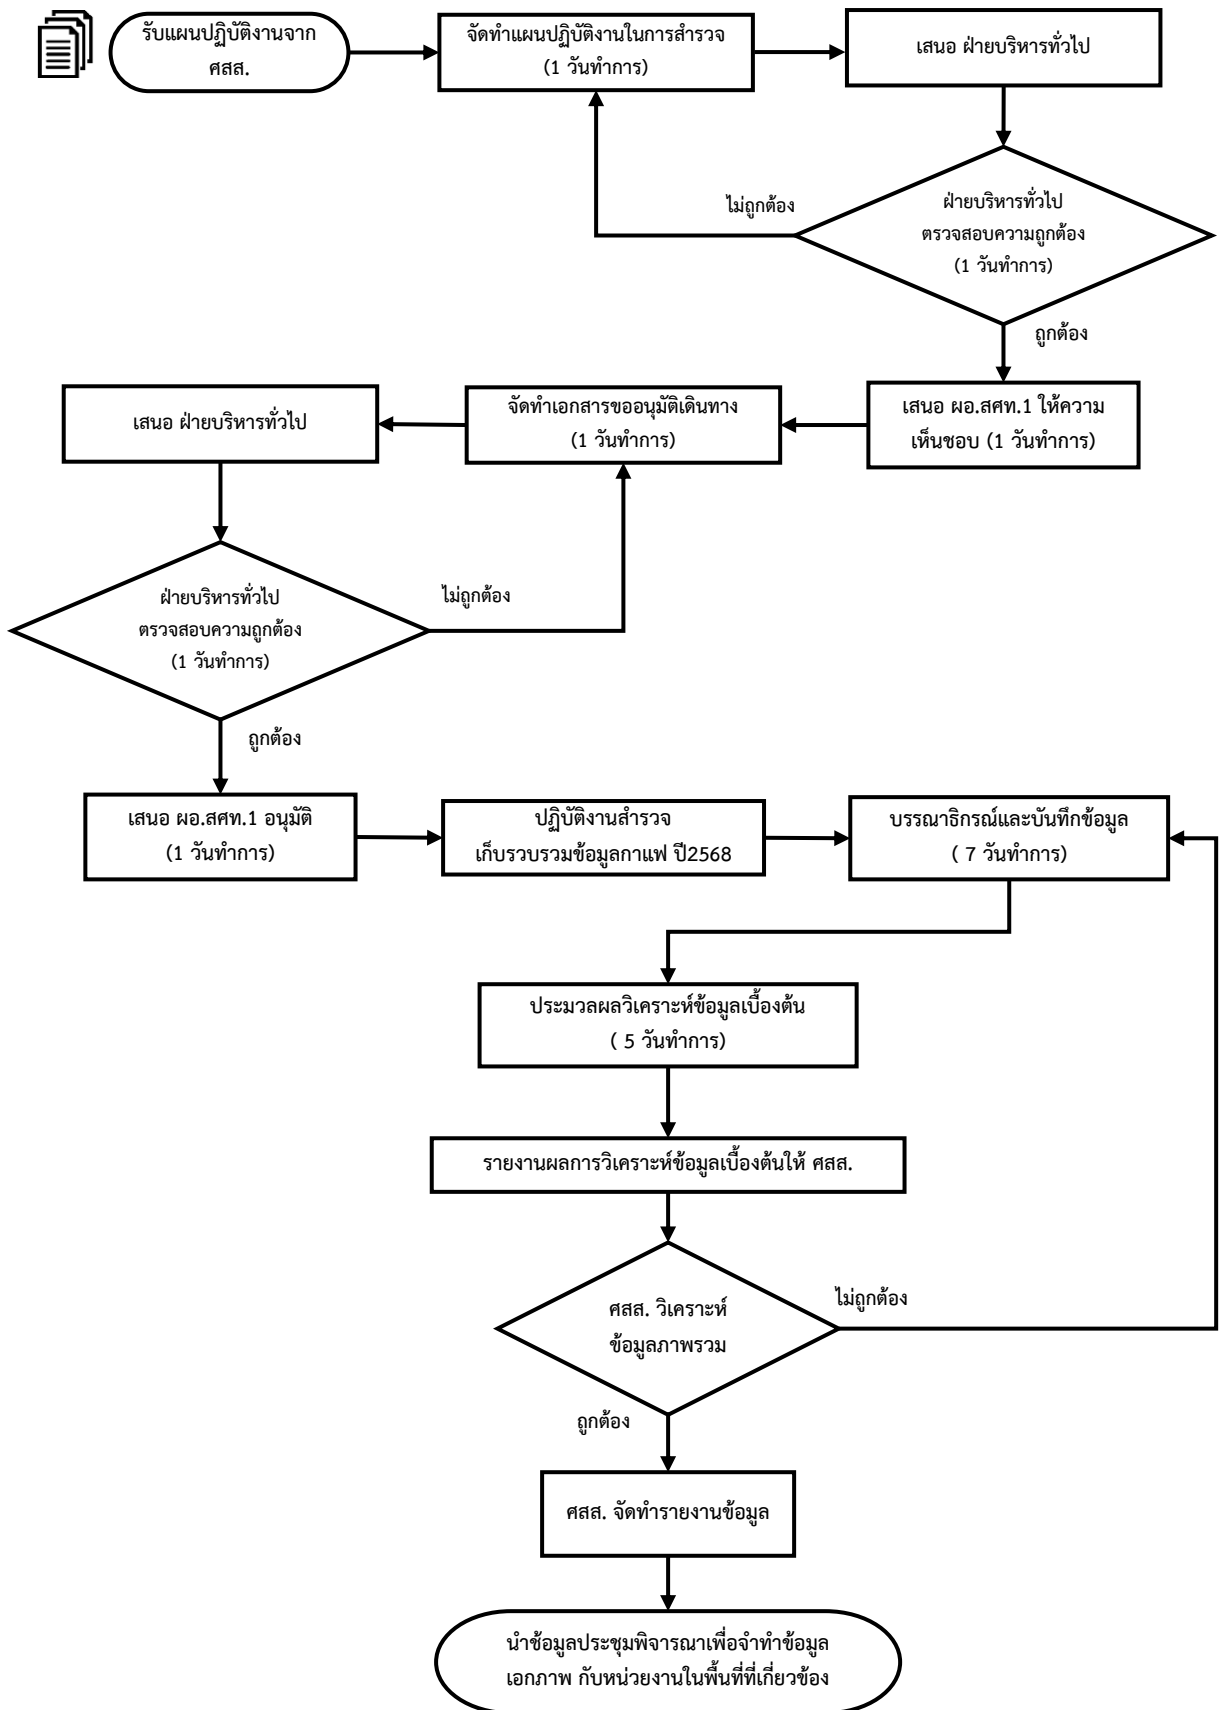

การปฏิบัติงานสำรวจปริมาณการผลิตกาแฟ ปี 2568

(Flow Chart) ขั้นตอนการปฏิบัติงานสำรวจปริมาณการผลิตกาแฟ ปี 2568

กฎหมายที่เกี่ยวข้อง :

พระราชบัญญัติเศรษฐกิจการเกษตร พ.ศ. ๒๕๒๒ และ พระราชบัญญัติคุ้มครองข้อมูลส่วนบุคคล พ.ศ. ๒๕๖๒